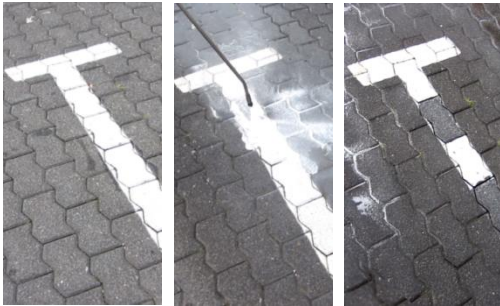

PRODUKTE AUF EINEN BLICK

traffic-lines twister

Hochdruckfräse mit innovativer Absaugtechnik.
Nur mit Wasser oder Demarkierungszusatz.

traffic-lines ex

Absolut deckenschonend demarkieren.
Mit dem Demarkierungszusatz traffic-lines ex.

traffic-lines ex final cleaner

Speziell für die Anwendung mit traffic-lines ex 1.0
abgestimmter Reiniger. Für die Reinigung aller
verwendeten Geräte.

traffic-lines bubble ex

Für die Beseitigung oder zur Vorbeugung von
unerwünschter Schaumbildung im Schmutzwasser.

traffic-lines flocking ex

Durch den Einsatz des Flockungsmittels setzen sich
die Trüb- und Feststoffe im Schmutzwasser auf dem
Boden ab. Ideal für die erste Grobreinigung.

NEU!